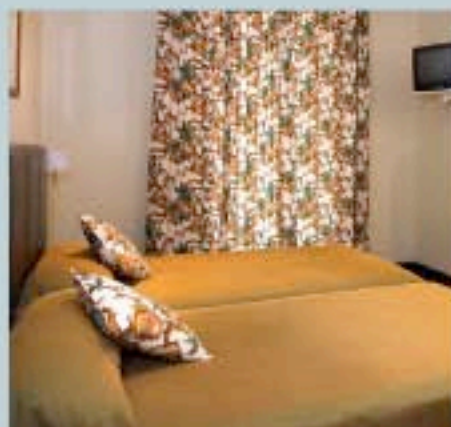

Fotografía del salón. Redecorado en Diciembre de 2007.

Welcome home.

Stay with us and see Madrid on foot. We are located in the heart of the city center at Puerta del Sol. A short, pleasant walk will take you to the Prado Museum, Thyssen Museum, Royal Palace, Plaza Mayor and Town Hall. If you are coming for a trade fair or a conference, we are located in the best connected spot of the city.

Vistas desde la terraza del Hotel Moderno.

Fachada del hotel.

Habitación Doble.

Sala de reuniones.

Habitación doble.

Lugares de interés

Lugares y edificios emblemáticos

1	Km 0	200 m
2	Banco de España	940 m
3	Biblioteca Nacional	1,5 km
4	Congreso de los diputados	700 m
5	Monasterio de las Descalzas Reales	200 m
6	Palacio de Santa Cruz	300 m
7	Palacio Real	750 m
8	Puerta de Alcalá	1,4 km
9	Real Academia de San Fernando	300 m
10	Senado	900 m
11	Teatro Real	500 m